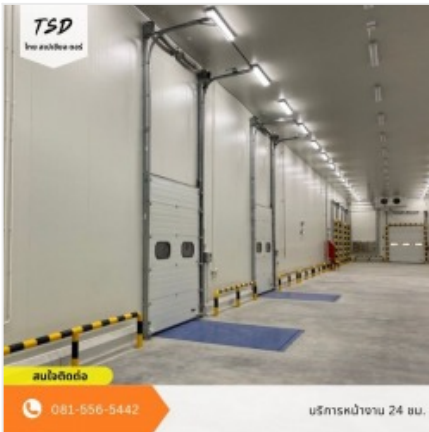

รับเหมาติดตั้งประตูไฮสปีดดอร์ ในโกดัง

ตราสินค้า: บริษัท ไทย สเปนเชียล ดอร์ จำกัด

คำค้นหา: รับเหมาติดตั้งประตูไฮสปีดดอร์ ในโกดัง **หมวดหมู่:** ประตูม้วน

รายละเอียดสินค้า

รายละเอียด

มีอาชีพเรื่องติดตั้งประตูไฮสปีดดอร์ พร้อมรับประกันคุณภาพงาน ติดตั้งโดยทีมงานมืออาชีพ มีประสบการณ์หลายปีในงานโกดังและโรงงาน บริการครบวงจร ตั้งแต่สำรวจพื้นที่ ออกแบบ ติดตั้ง และซ่อมบำรุง ประตูไฮสปีดดอร์ ...

[ดูรายละเอียด](#)